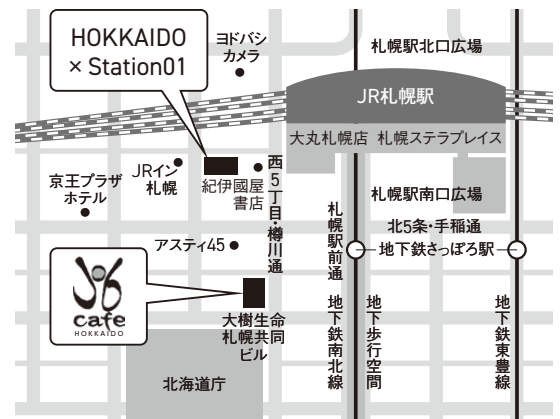

第2部
15:30
~
17:30

少人数でいく 企業見学会

企業のバックヤードを少しお見せします

“空気感、だったり”はたらく人達の雰囲気、だったり。
聞いただけではわからないものがそこにはあります。
自分の眼で見てみませんか? スタッフが引率します。

参加申込
バツ切 8/2(水)

ご予約は二次元コードから

8/9(水) 10:30~12:30

(株)シズナイロゴス

住所

札幌市白石区菊水1上町
3条4丁目16-1

8/9(水) 14:10~16:40

(株)ホスピタリティ
オペレーションズ札幌
ホテルエミシア札幌

住所

札幌市厚別区厚別中央
2条5丁目5-25

HOKKAIDO
x Station01

- Social Good Birth Hub -

札幌市中央区北5条西5丁目1-5
JR GOGO SAPPORO 6階
地域事業インキュベーション施設
「HOKKAIDO xStation01」

cafe
HOKKAIDO

札幌市中央区北4条西5丁目
大樹生命札幌共同ビル7F
北海道就業支援センター
「ジョブカフェ北海道」